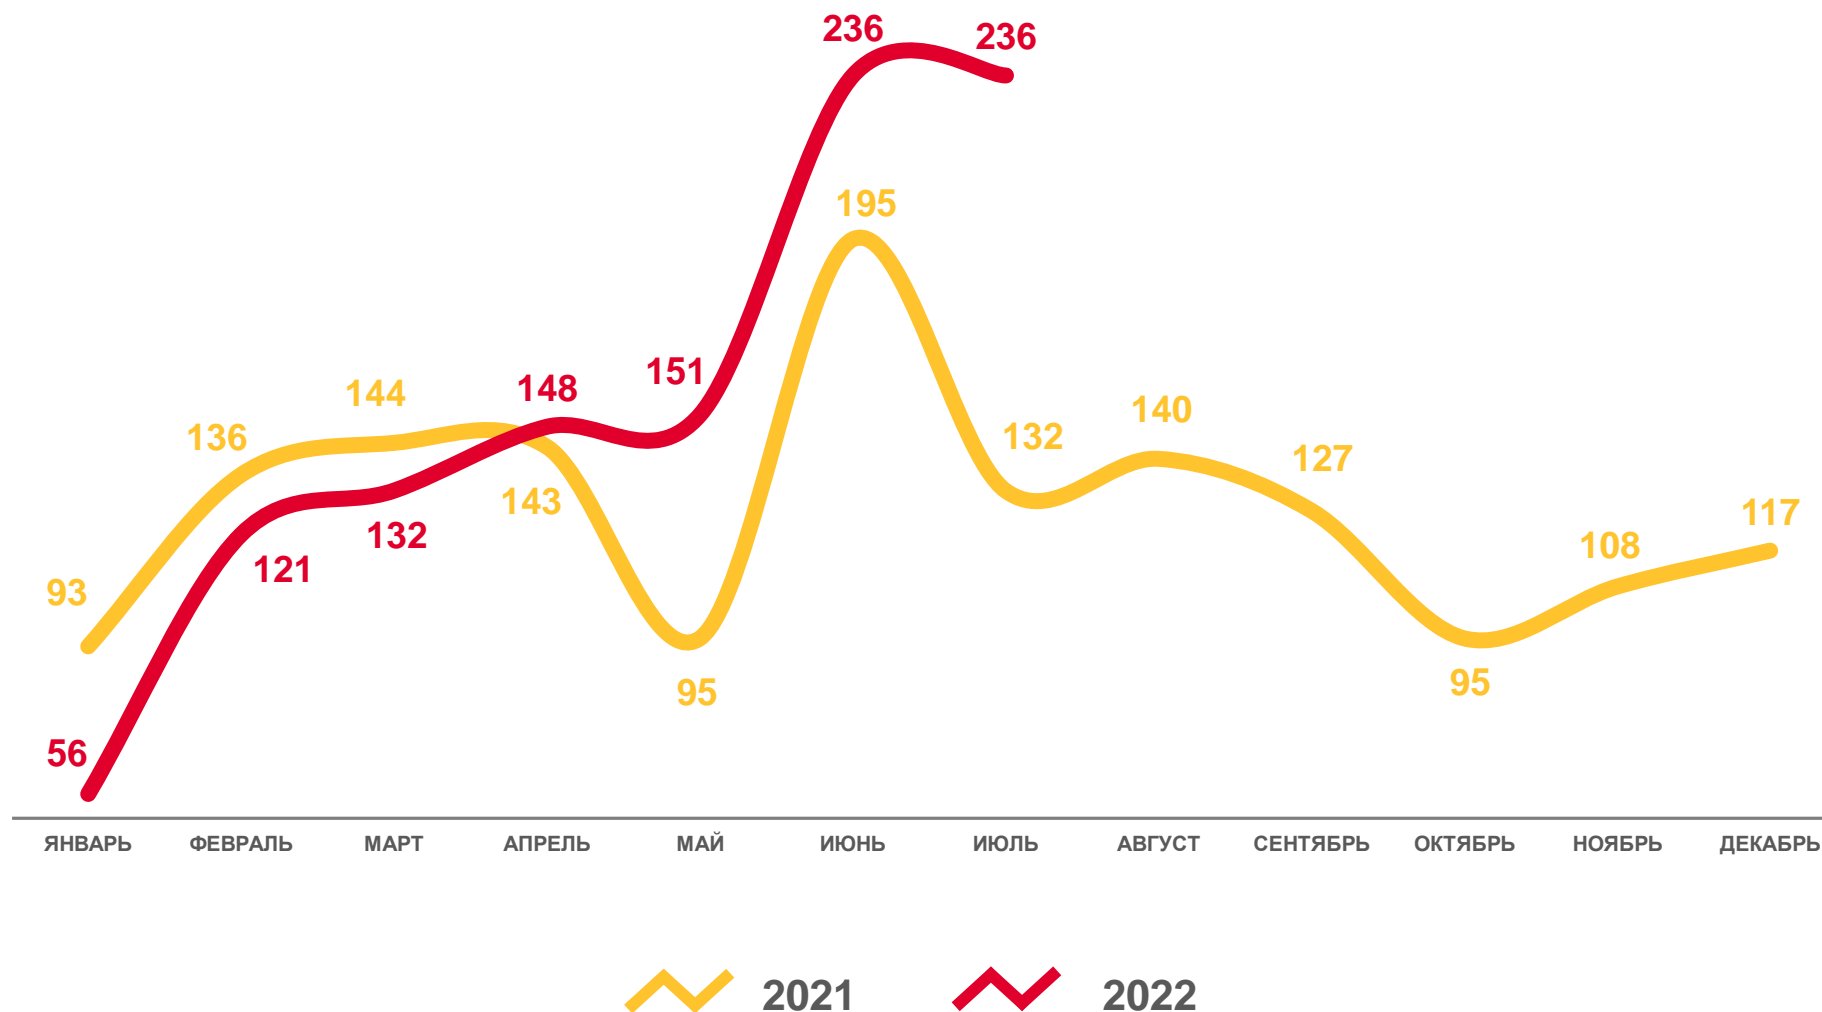

# ЕСТЕСТВЕННОЕ ДВИЖЕНИЕ НАСЕЛЕНИЯ

человек

Январь-июль  
2022 года

Естественный прирост,  
убыль (-)

человек

1 776

в расчете  
на 1 000 человек

9,2

Число родившихся

Число умерших

Естественный прирост, убыль (-)

# ЧИСЛО ЗАРЕГИСТРИРОВАННЫХ БРАКОВ

единиц

Январь-июль  
2022 года

единиц

**1 080**

в расчете  
на 1 000 человек

**5,6**

# ЧИСЛО ЗАРЕГИСТРИРОВАННЫХ РАЗВОДОВ

единиц

Январь-июль  
2022 года

единиц

**600**

в расчете  
на 1 000 человек

**3,1**