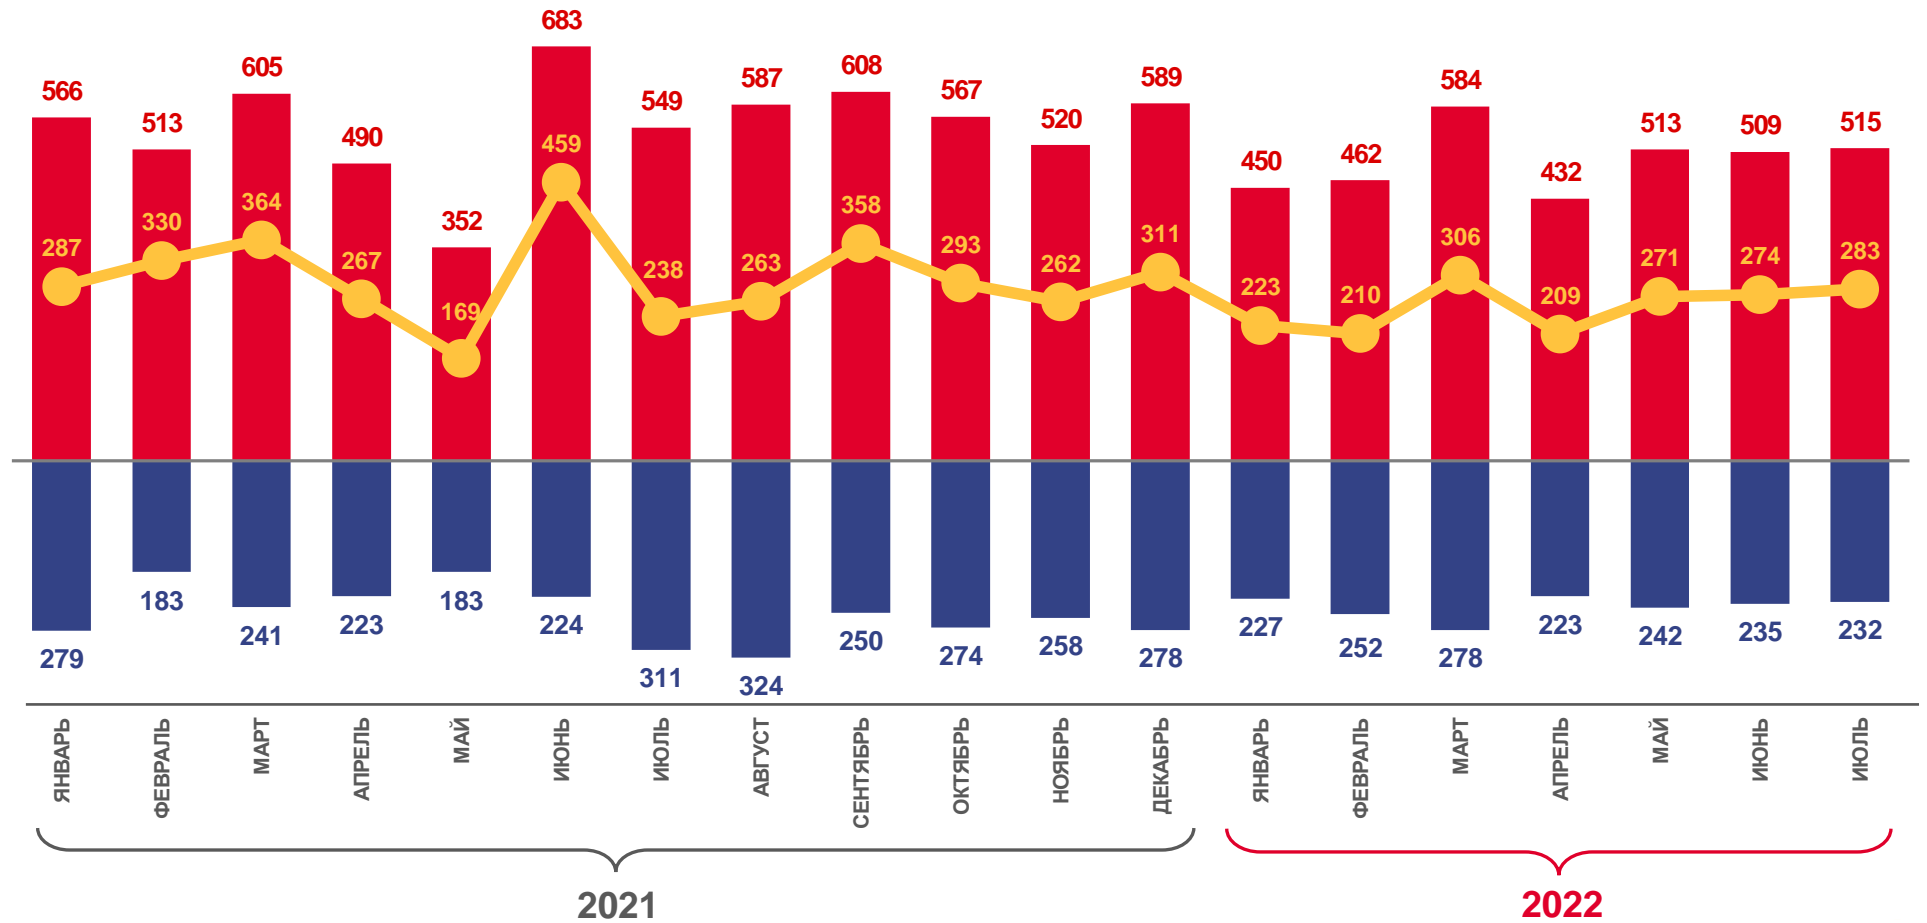

# Естественное движение населения в Республике Тыва

январь – июль 2022 года

# ЕСТЕСТВЕННОЕ ДВИЖЕНИЕ НАСЕЛЕНИЯ

человек

Январь-июль  
2022 года

Естественный прирост,  
убыль (-)

человек

1 776

в расчете  
на 1 000 человек

9,2

Число родившихся

Число умерших

Естественный прирост, убыль (-)